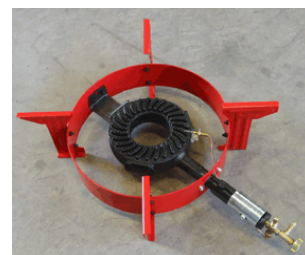

Gasolförbr.	640 g/h	Brännar Ø	180 mm
Gastruck	30 mbar	Bredd	400 mm
Färg	Svart	Djup	595 mm
Vikt.	6 kg	Höjd	185 mm

10-3146 Lika 10-1101 men försedd med pilotbrännare.

1 LÅGIGA KOKPALLAR / CAFÉKÖK

10-3135 Utan pilot Ett kök med hög effekt, utmärkt för storkök, wookning mm.
10-3136 Med pilot Brännare tillverkad i gjutjärn och ställning i stål.
 Tändsäkring som stänger gastillförseln om lågan slocknar.
 Kök 10-3136 är utrustad med pilotbrännare för enklare återtändning.

Gasolförbr.	640 g/h	Brännar Ø	180 mm
Gastruck	30 mbar	Bredd	395 mm = Ø
Färg	Svart / röd	Djup	605 mm
Vikt.	5.9 kg	Höjd	170 mm

2 LÅGIG KOKPALL / CAFÉKÖK

10-3055 Kraftkök med 2 brännare tillverkad i gjutjärn. Försedd med tändsäkring.