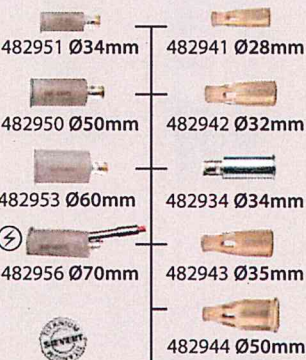

Plattbrännare Färgborttagning

483345 40x8mm

Hetluftsbrännare Färgborttagning

483349 32x1,5mm
483334 Ø38mm

Mjuklågebrännare

För Pro 86

483528 Ø28mm
483529 Ø38mm

Kraftbrännare

För Pro 86

482951 Ø34mm
482950 Ø50mm
482953 Ø60mm
482956 Ø70mm
482941 Ø28mm
482942 Ø32mm
482934 Ø34mm
482943 Ø35mm
482944 Ø50mm

Halsrör Titan
483555-100mm
483550-350mm
483557-500mm
483556-750mm

Halsrör Mässing
100mm-483505
350mm-483510
500mm-483507
600mm-483508
750mm-483506