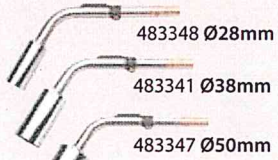

Spetslägebrännare

Krympning

Anläggning

Plåt

Färgborttagning

Mjuklågebrännare

483348 Ø28mm
483341 Ø38mm
483347 Ø50mm

Hetluftsbrännare