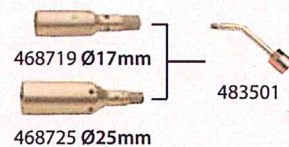

Brännare för mjuklödning

För Pro 86