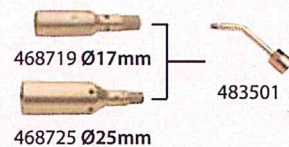

Cyklonbrännare för mjuk- och hårdlödning

Mjuklägebrännare Standardbrännare