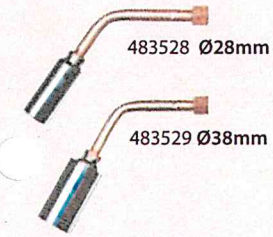

Plattbrännare Färgborttagning

483345 40x8mm

Hetluftsbrännare Färgborttagning

483349 32x1,5mm
483334 Ø38mm

Mjuklågebrännare

För Pro 86

483528 Ø28mm
483529 Ø38mm

Kraftbrännare

För Pro 86

482951 Ø34mm
482950 Ø50mm
482953 Ø60mm
482956 Ø70mm
482941 Ø28mm
482942 Ø32mm
482934 Ø34mm
482943 Ø35mm
482944 Ø50mm

Halsrör Titan
483555-100mm
483550-350mm
483557-500mm
483556-750mm

Halsrör Mässing
100mm-483505
350mm-483510
500mm-483507
600mm-483508
750mm-483506