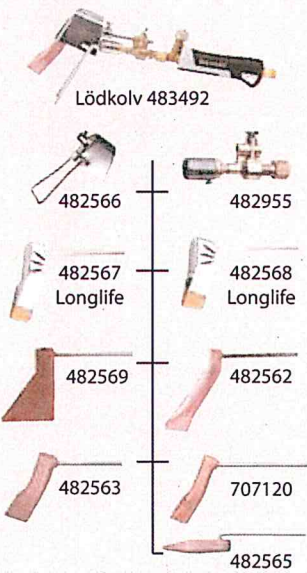

Plattbrännare Färgborttagning

483345 40x8mm

Hetluftsbrännare Färgborttagning

483349 32x1,5mm
483334 Ø38mm

Mjuklågebrännare

För Pro 86

483528 Ø28mm
483529 Ø38mm

Kraftbrännare

För Pro 86

482951 Ø34mm
482950 Ø50mm
482953 Ø60mm
482956 Ø70mm
482941 Ø28mm
482942 Ø32mm
482934 Ø34mm
482943 Ø35mm
482944 Ø50mm

Halsrör Titan
483555-100mm
483550-350mm
483557-500mm
483556-750mm

Halsrör Mässing
100mm-483505
350mm-483510
500mm-483507
600mm-483508
750mm-483506

Lödkolv

För Pro 86

Lödkolv 483492
482566
482567 Longlife
482569
482563
482955
482955
482568 Longlife
482562
707120
482565

Plattbrännare Färgborttagning

För Pro 86

483517 35x5mm
468723
483501

Hetluftsbrännare