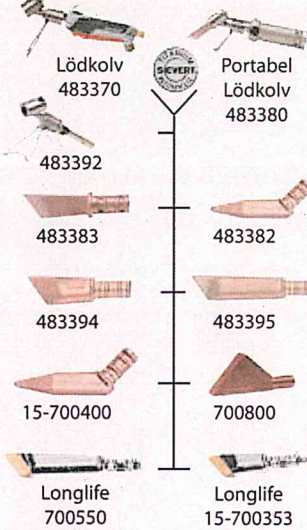

483359 Ø25mm
483349 32x15mm
483334 Ø38mm

Kraftbrännare

483350 Ø40mm
483356 Ø60mm
483351 Ø50mm
483353 Ø60mm
483373 Ø60mm

Hetluftsbrännare

483358 32x15mm

Lödkolv

Lödkolv 483370
483392
483383
483394
15-700400
Longlife 700550
Portabel Lödkolv 483380
483382
483395
700800
Longlife 15-700353