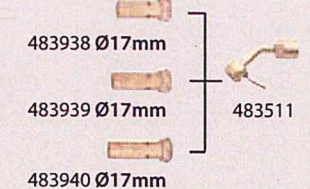

Brännare för mjuklödning