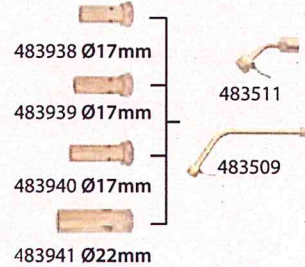

Brännare för mjuklödning

För Pro 86