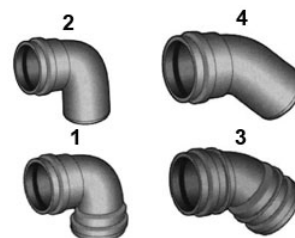

TILLBEHÖR "INCINOLET"

- 13-5091 PP böj 90 grader 110 mm 2 muffar
- 13-5092 PP böj 90 grader 110 mm 1 muff
- 1 13-5093 PP vinkel 90 grader 110 mm 2 muffar
- 2 13-5094 PP vinkel 90 grader 110 mm 1 muff
- 3 13-5095 PP böj 45 grader 110 mm 2 muffar
- 4 13-5096 PP böj 45 grader 110 mm 1 muff